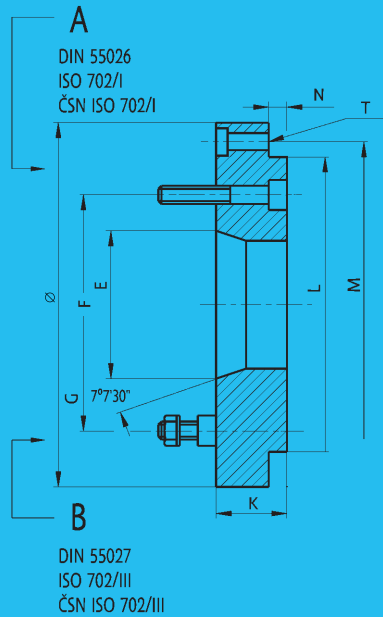

Velikost kužele  
 Kegelgröße  
 Taper size  
 Grandeur du cône  
 Размер конуса

Ø		A		B		D	
			kg		kg		kg
100	3	100133	0,95	100143	0,95	100163	1,10
127	3	120133	1,20	120143	1,30	120163	2,20
127	4	120134	1,10	120144	1,30	120164	2,40
160	3	160133	2,30	160143	2,30	160163	3,40
160	4	160134	2,30	160144	2,20	160164	3,65
160	5	160135	2,20	160145	2,20	160165	3,50
200	3	200133	3,80	200143	3,80	200163	5,60
200	4	200134	3,70	200144	3,70	200164	5,65
200	5	200135	3,60	200145	3,60	200165	6,90
200	6	200136	3,30	200146	3,70	200166	6,70
250	4	250134	8,90	250144	9,30	250164	10,50
250	5	250135	8,40	250145	8,70	250165	11,10
250	6	250136	7,10	250146	7,40	250166	9,60
250	8	250138	6,80	250148	6,90	250168	10,10
315	5	310135	17,80	310145	17,90	310165	17,70
315	6	310136	17,30	310146	17,40	310166	16,60
315	8	310138	15,50	310148	15,80	310168	18,60
315	11	310031	14,10	310141	15,40	310161	16,70
400	6	400136	27,80	400146	27,80	400166	30,10
400	8	400138	26,50	400148	26,50	400168	29,20
400	11	400131	23,00	400141	24,60	400161	29,70