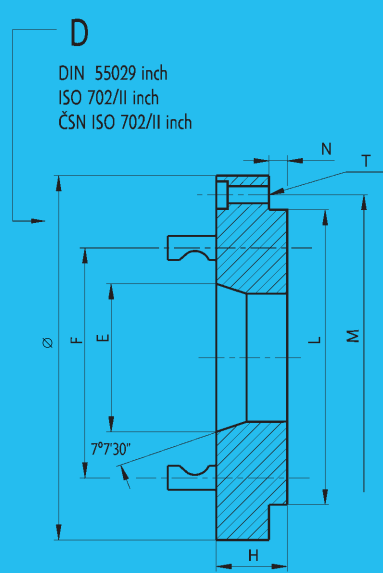

Velikost kužele  
 Kegelgröße  
 Taper size  
 Grandeur du cône  
 Размер конуса

Ø		A		B		D	
			kg		kg		kg
100	3	100133	0,95	100143	0,95	100163	1,10
127	3	120133	1,20	120143	1,30	120163	2,20
127	4	120134	1,10	120144	1,30	120164	2,40
160	3	160133	2,30	160143	2,30	160163	3,40
160	4	160134	2,30	160144	2,20	160164	3,65
160	5	160135	2,20	160145	2,20	160165	3,50
200	3	200133	3,80	200143	3,80	200163	5,60
200	4	200134	3,70	200144	3,70	200164	5,65
200	5	200135	3,60	200145	3,60	200165	6,90
200	6	200136	3,30	200146	3,70	200166	6,70
250	4	250134	8,90	250144	9,30	250164	10,50
250	5	250135	8,40	250145	8,70	250165	11,10
250	6	250136	7,10	250146	7,40	250166	9,60
250	8	250138	6,80	250148	6,90	250168	10,10
315	5	310135	17,80	310145	17,90	310165	17,70
315	6	310136	17,30	310146	17,40	310166	16,60
315	8	310138	15,50	310148	15,80	310168	18,60
315	11	310031	14,10	310141	15,40	310161	16,70
400	6	400136	27,80	400146	27,80	400166	30,10
400	8	400138	26,50	400148	26,50	400168	29,20
400	11	400131	23,00	400141	24,60	400161	29,70