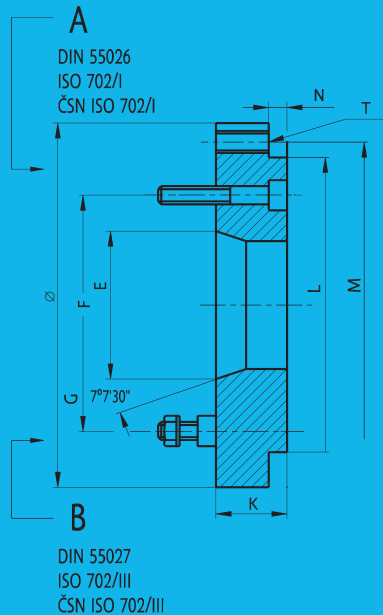

Velikost kužele Kegelgröße Taper size Grandeur du cône Размер конуса		A		B		D	
∅			kg		kg		kg
100	3	100933	0,95	100943	0,95	100963	1,10
125	3	120933	1,10	120943	1,30	120963	2,20
125	4	120934	1,00	120944	1,20	120964	2,40
160	3	160933	2,20	160943	2,20	160963	3,40
160	4	160934	2,20	160944	2,10	160964	3,65
160	5	160935	2,10	160945	2,10	160965	3,50
200	3	200933	3,80	200943	3,80	200963	5,60
200	4	200934	3,70	200944	3,70	200964	5,65
200	5	200935	3,60	200945	3,60	200965	7,30
200	6	200936	3,30	200946	3,70	200966	6,70
250	4	250934	8,00	250944	8,40	250964	10,50
250	5	250935	7,50	250945	7,80	250965	11,10
250	6	250936	7,10	250946	7,40	250966	9,60
250	8	250938	6,80	250948	6,90	250968	10,10
310	5	310935	16,50	310945	16,60	310965	17,70
310	6	310936	16,00	310946	16,10	310966	16,60
310	8	310938	14,70	310948	15,00	310968	19,60
310	11	310031	13,00	310941	14,30	310961	16,70
400	6	400936	26,70	400946	26,70	400966	30,50
400	8	400938	25,40	400948	25,40	400968	29,20
400	11	400931	23,00	400941	24,60	400961	29,70
500	11	500931	34,20	500941	35,80	500961	44,20