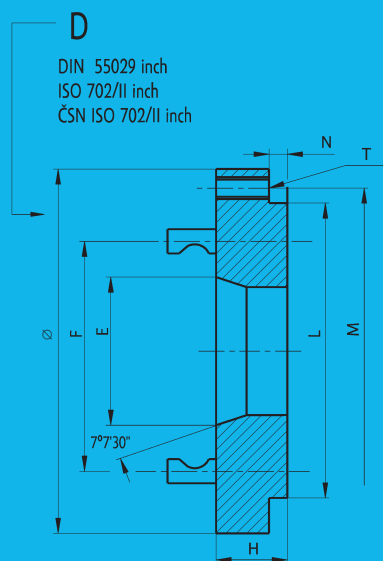

Velikost kužele Kegelgröße Taper size Grandeur du cône Размер конуса		E	F	G	H	K	L	M	N	T
100	3	53,90	70,60	75	28,50	17,50	70	83	2,5	7xM8
125	3	53,90	70,60	75	27,50	14,50	95	108	3,5	7xM8
125	4	63,50	82,60	85	27,50	14,50	95	108	3,5	7xM8
160	3	53,90	70,60	75	27,50	14,50	125	140	3,5	7xM10
160	4	63,50	82,60	85	27,50	14,50	125	140	3,5	7xM10
160	5	82,50	104,80	104,80	29,50	14,50	125	140	3,5	7xM10
200	3	53,90	70,60	75	27,50	19,50	160	176	3,5	7xM10
200	4	63,50	82,60	85	27,50	19,50	160	176	3,5	7xM10
200	5	82,50	104,80	104,80	34,50	19,50	160	176	3,5	7xM10
200	6	106,30	133,40	133,40	34,50	19,50	160	176	3,5	7xM10
250	4	63,50	82,60	85	29,50	19,50	200	224	4,5	7xM12
250	5	82,50	104,80	104,80	29,50	19,50	200	224	4,5	7xM12
250	6	106,30	133,40	133,40	37,50	23,50	200	224	4,5	7xM12
250	8	139,70	171,40	171,40	37,50	23,50	200	224	4,5	7xM12
310	5	82,50	104,80	104,80	34,50	22,50	260	286	4,5	7xM12
310	6	106,30	133,40	133,40	34,50	22,50	260	286	4,5	7xM12
310	8	139,70	171,40	171,40	44,50	29,50	260	286	4,5	7xM12
310	11	196,80	235	235	44,50	29,50	260	286	4,5	7xM12
400	6	106,30	133,40	133,40	37,50	23,50	330	362	6,5	7xM16
400	8	139,70	171,40	171,40	37,50	23,50	330	362	6,5	7xM16
400	11	196,80	235	235	44,50	29,50	330	362	6,5	7xM16
500	11	196,80	235	235	44,50	29,50	420	458	6,5	7xM16