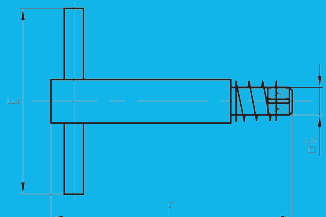

Upínací klíč s pružinou
Spannschlüssel mit Springfeder
Key with spring
Clé de serrage
Ключ с пружиной

TYP 243864.0

Ø		kg	E	F	S
80	080000	0,11	140	90	6
100	100000	0,18	175	95	6
125	120000	0,18	175	95	8
160	160000	0,32	200	115	9
200	200000	0,75	285	150	11
250	250000	0,96	315	165	12
315	310000	1,39	350	180	14
400	400000	2,03	450	250	17
500	500000	2,03	450	250	17

Pojišťovací kolík pastorku
Triebhalteschraube
Locking pin of pinion
Goupille de sûreté du pignon
Закрепляющий штифт шестерни

TYP 243863.0

Ø		kg	G	D	L
80	080000	0,01	M5	4,0	34
100	100000	0,01	M5	4,0	34
125	120000	0,01	M6	4,7	40
160	160000	0,01	M6	4,7	40
200	200000	0,01	M6	4,7	40
250	250000	0,01	M6	4,7	45
315	310000	0,02	M8	6,3	60
400	400000	0,03	M10	8,1	66
500	500000	0,03	M10	8,1	66

Upínací klíč s pružinou pro LUD
Spannschlüssel mit Springfeder für LUD
Key with spring for LUD
Clé de serrage pour LUD
Ключ с пружиной для LUD

TYP 243870.0

Ø		kg	E	F	G
85	080000	0,11	105	65	6
100	100000	0,18	105	65	6
125	120000	0,18	170	95	8
160	160000	0,32	150	130	8
200	200000	0,75	250	160	12
250	250000	0,96	250	165	12
315	310000	1,39	300	180	14
350	350000	2,03	300	180	14
400	400000	2,03	300	180	14