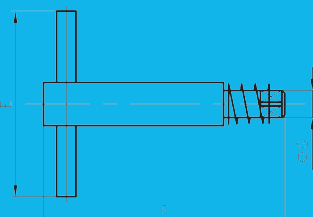

Upínací klíč s pružinou
Spannschlüssel mit Springfeder
Key with spring
Clé de serrage
Ключ с пружиной

TYP 243864.0

Ø		kg	E	F	S
80	080000	0,11	140	90	6
100	100000	0,18	175	95	6
125	120000	0,18	175	95	8
160	160000	0,32	200	115	9
200	200000	0,75	285	150	11
250	250000	0,96	315	165	12
315	310000	1,39	350	180	14
400	400000	2,03	450	250	17
500	500000	2,03	450	250	17

Pojišťovací kolík pastorku
Triebhalteschraube
Locking pin of pinion
Goupille de sûreté du pignon
Закрепляющий штифт шестерни

TYP 243863.0

Ø		kg	G	D	L
80	080000	0,01	M5	4,0	34
100	100000	0,01	M5	4,0	34
125	120000	0,01	M6	4,7	40
160	160000	0,01	M6	4,7	40
200	200000	0,01	M6	4,7	40
250	250000	0,01	M6	4,7	45
315	310000	0,02	M8	6,3	60
400	400000	0,03	M10	8,1	66
500	500000	0,03	M10	8,1	66

Upínací klíč s pružinou pro LUD
Spannschlüssel mit Springfeder für LUD
Key with spring for LUD
Clé de serrage pour LUD
Ключ с пружиной для LUD

TYP 243870.0

Ø		kg	E	F	G
85	080000	0,11	105	65	6
100	100000	0,18	105	65	6
125	120000	0,18	170	95	8
160	160000	0,32	150	130	8
200	200000	0,75	250	160	12
250	250000	0,96	250	165	12
315	310000	1,39	300	180	14
350	350000	2,03	300	180	14
400	400000	2,03	300	180	14