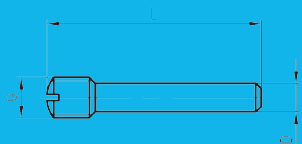

Upínací klíč s pružinou
Spannschlüssel mit Springfeder
Key with spring
Clé de serrage
Ключ с пружиной

TYP 243864.0

Ø		kg	E	F	S
80	080000	0,11	140	90	6
100	100000	0,18	175	95	6
125	120000	0,18	175	95	8
160	160000	0,32	200	115	9
200	200000	0,75	285	150	11
250	250000	0,96	315	165	12
315	310000	1,39	350	180	14
400	400000	2,03	450	250	17
500	500000	2,03	450	250	17

Pojišťovací kolík pastorku
Triebhalteschraube
Locking pin of pinion
Goupille de sûreté du pignon
Закрепляющий штифт шестерни

TYP 243863.0

Ø		kg	G	D	L
80	080000	0,01	M5	4,0	34
100	100000	0,01	M5	4,0	34
125	120000	0,01	M6	4,7	40
160	160000	0,01	M6	4,7	40
200	200000	0,01	M6	4,7	40
250	250000	0,01	M6	4,7	45
315	310000	0,02	M8	6,3	60
400	400000	0,03	M10	8,1	66
500	500000	0,03	M10	8,1	66

Upínací klíč s pružinou pro LUD
Spannschlüssel mit Springfeder für LUD
Key with spring for LUD
Clé de serrage pour LUD
Ключ с пружиной для LUD

TYP 243870.0

Ø		kg	E	F	G
85	080000	0,11	105	65	6
100	100000	0,18	105	65	6
125	120000	0,18	170	95	8
160	160000	0,32	150	130	8
200	200000	0,75	250	160	12
250	250000	0,96	250	165	12
315	310000	1,39	300	180	14
350	350000	2,03	300	180	14
400	400000	2,03	300	180	14