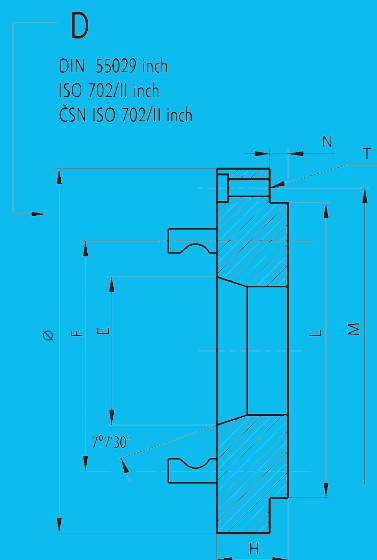

TYP 243830.0

Mezipříruby s krátkým kuzelem IUS, IUM, IUD
Kurzkegelflansche IUS, IUM, IUD
Adaptors with short taper IUS, IUM, IUD
Brides intermédiaires a cône court IUS, IUM, IUD
Фланцы с укороченным конусом IUS, IUM, IUD

Velikost kužele
Kegelgröße
Taper size
Grandeur du cône
Размер конуса

Ø		A		B		D	
			kg		kg		kg
100	3	100133	0,95	100143	0,95	100163	1,10
127	3	120133	1,20	120143	1,30	120163	2,20
127	4	120134	1,10	120144	1,30	120164	2,40
160	3	160133	2,30	160143	2,30	160163	3,40
160	4	160134	2,30	160144	2,20	160164	3,65
160	5	160135	2,20	160145	2,20	160165	3,50
200	3	200133	3,80	200143	3,80	200163	5,60
200	4	200134	3,70	200144	3,70	200164	5,65
200	5	200135	3,60	200145	3,60	200165	6,90
200	6	200136	3,30	200146	3,70	200166	6,70
250	4	250134	8,90	250144	9,30	250164	10,50
250	5	250135	8,40	250145	8,70	250165	11,10
250	6	250136	7,10	250146	7,40	250166	9,60
250	8	250138	6,80	250148	6,90	250168	10,10
315	5	310135	17,80	310145	17,90	310165	17,70
315	6	310136	17,30	310146	17,40	310166	16,60
315	8	310138	15,50	310148	15,80	310168	18,60
315	11	310031	14,10	310141	15,40	310161	16,70
400	6	400136	27,80	400146	27,80	400166	30,10
400	8	400138	26,50	400148	26,50	400168	29,20
400	11	400131	23,00	400141	24,60	400161	29,70

Velikost kužele
Kegelgröße
Taper size
Grandeur du cône
Размер конуса