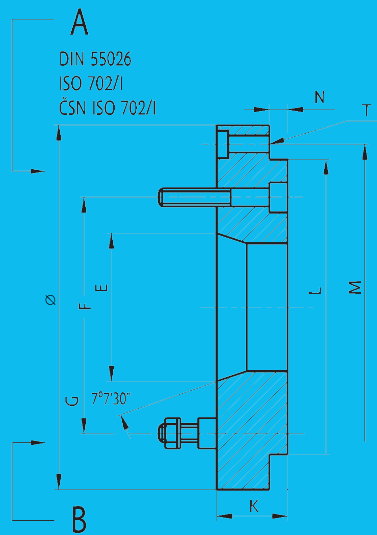

DIN 55027
ISO 702/III
ČSN ISO 702/III