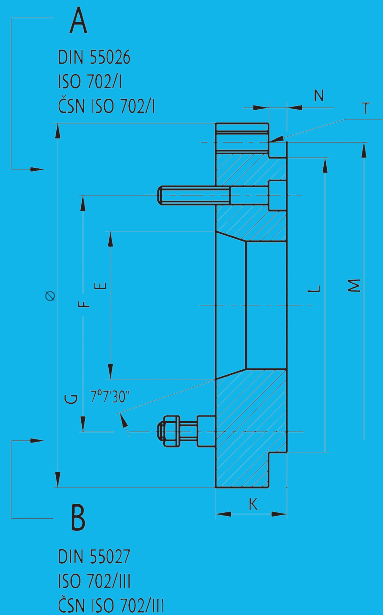

Velikost kužele Kegelgröße Taper size Grandeur du cône Размер конуса		A		B		D	
ø			kg		kg		kg
100	3	100933	0,95	100943	0,95	100963	1,10
125	3	120933	1,10	120943	1,30	120963	2,20
125	4	120934	1,00	120944	1,20	120964	2,40
160	3	160933	2,20	160943	2,20	160963	3,40
160	4	160934	2,20	160944	2,10	160964	3,65
160	5	160935	2,10	160945	2,10	160965	3,50
200	3	200933	3,80	200943	3,80	200963	5,60
200	4	200934	3,70	200944	3,70	200964	5,65
200	5	200935	3,60	200945	3,60	200965	7,30
200	6	200936	3,30	200946	3,70	200966	6,70
250	4	250934	8,00	250944	8,40	250964	10,50
250	5	250935	7,50	250945	7,80	250965	11,10
250	6	250936	7,10	250946	7,40	250966	9,60
250	8	250938	6,80	250948	6,90	250968	10,10
310	5	310935	16,50	310945	16,60	310965	17,70
310	6	310936	16,00	310946	16,10	310966	16,60
310	8	310938	14,70	310948	15,00	310968	19,60
310	11	310031	13,00	310941	14,30	310961	16,70
400	6	400936	26,70	400946	26,70	400966	30,50
400	8	400938	25,40	400948	25,40	400968	29,20
400	11	400931	23,00	400941	24,60	400961	29,70
500	11	500931	34,20	500941	35,80	500961	44,20

Velikost kužele Kegelgröße Taper size Grandeur du cône Размер конуса		E	F	G	H	K	L	M	N	T
100	3	53,90	70,60	75	28,50	17,50	70	83	2,5	7xM8
125	3	53,90	70,60	75	27,50	14,50	95	108	3,5	7xM8
125	4	63,50	82,60	85	27,50	14,50	95	108	3,5	7xM8
160	3	53,90	70,60	75	27,50	14,50	125	140	3,5	7xM10
160	4	63,50	82,60	85	27,50	14,50	125	140	3,5	7xM10
160	5	82,50	104,80	104,80	29,50	14,50	125	140	3,5	7xM10
200	3	53,90	70,60	75	27,50	19,50	160	176	3,5	7xM10
200	4	63,50	82,60	85	27,50	19,50	160	176	3,5	7xM10
200	5	82,50	104,80	104,80	34,50	19,50	160	176	3,5	7xM10
200	6	106,30	133,40	133,40	34,50	19,50	160	176	3,5	7xM10
250	4	63,50	82,60	85	29,50	19,50	200	224	4,5	7xM12
250	5	82,50	104,80	104,80	29,50	19,50	200	224	4,5	7xM12
250	6	106,30	133,40	133,40	37,50	23,50	200	224	4,5	7xM12
250	8	139,70	171,40	171,40	37,50	23,50	200	224	4,5	7xM12
310	5	82,50	104,80	104,80	34,50	22,50	260	286	4,5	7xM12
310	6	106,30	133,40	133,40	34,50	22,50	260	286	4,5	7xM12
310	8	139,70	171,40	171,40	44,50	29,50	260	286	4,5	7xM12
310	11	196,80	235	235	44,50	29,50	260	286	4,5	7xM12
400	6	106,30	133,40	133,40	37,50	23,50	330	362	6,5	7xM16
400	8	139,70	171,40	171,40	37,50	23,50	330	362	6,5	7xM16
400	11	196,80	235	235	44,50	29,50	330	362	6,5	7xM16
500	11	196,80	235	235	44,50	29,50	420	458	6,5	7xM16