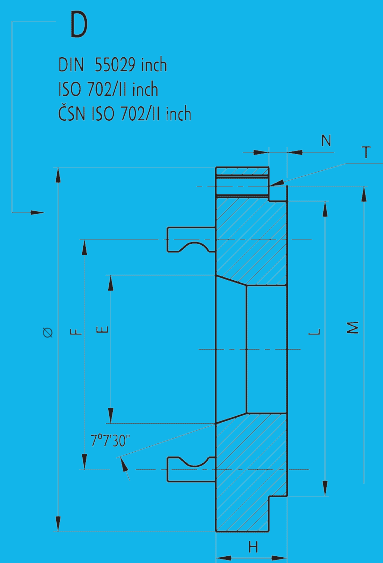

Velikost kužele Kegelgröße Taper size Grandeur du cône Размер конуса		A		B		D	
ø			kg		kg		kg
100	3	100933	0,95	100943	0,95	100963	1,10
125	3	120933	1,10	120943	1,30	120963	2,20
125	4	120934	1,00	120944	1,20	120964	2,40
160	3	160933	2,20	160943	2,20	160963	3,40
160	4	160934	2,20	160944	2,10	160964	3,65
160	5	160935	2,10	160945	2,10	160965	3,50
200	3	200933	3,80	200943	3,80	200963	5,60
200	4	200934	3,70	200944	3,70	200964	5,65
200	5	200935	3,60	200945	3,60	200965	7,30
200	6	200936	3,30	200946	3,70	200966	6,70
250	4	250934	8,00	250944	8,40	250964	10,50
250	5	250935	7,50	250945	7,80	250965	11,10
250	6	250936	7,10	250946	7,40	250966	9,60
250	8	250938	6,80	250948	6,90	250968	10,10
310	5	310935	16,50	310945	16,60	310965	17,70
310	6	310936	16,00	310946	16,10	310966	16,60
310	8	310938	14,70	310948	15,00	310968	19,60
310	11	310031	13,00	310941	14,30	310961	16,70
400	6	400936	26,70	400946	26,70	400966	30,50
400	8	400938	25,40	400948	25,40	400968	29,20
400	11	400931	23,00	400941	24,60	400961	29,70
500	11	500931	34,20	500941	35,80	500961	44,20

Velikost kužele Kegelgröße Taper size Grandeur du cône Размер конуса		E	F	G	H	K	L	M	N	T
100	3	53,90	70,60	75	28,50	17,50	70	83	2,5	7xM8
125	3	53,90	70,60	75	27,50	14,50	95	108	3,5	7xM8
125	4	63,50	82,60	85	27,50	14,50	95	108	3,5	7xM8
160	3	53,90	70,60	75	27,50	14,50	125	140	3,5	7xM10
160	4	63,50	82,60	85	27,50	14,50	125	140	3,5	7xM10
160	5	82,50	104,80	104,80	29,50	14,50	125	140	3,5	7xM10
200	3	53,90	70,60	75	27,50	19,50	160	176	3,5	7xM10
200	4	63,50	82,60	85	27,50	19,50	160	176	3,5	7xM10
200	5	82,50	104,80	104,80	34,50	19,50	160	176	3,5	7xM10
200	6	106,30	133,40	133,40	34,50	19,50	160	176	3,5	7xM10
250	4	63,50	82,60	85	29,50	19,50	200	224	4,5	7xM12
250	5	82,50	104,80	104,80	29,50	19,50	200	224	4,5	7xM12
250	6	106,30	133,40	133,40	37,50	23,50	200	224	4,5	7xM12
250	8	139,70	171,40	171,40	37,50	23,50	200	224	4,5	7xM12
310	5	82,50	104,80	104,80	34,50	22,50	260	286	4,5	7xM12
310	6	106,30	133,40	133,40	34,50	22,50	260	286	4,5	7xM12
310	8	139,70	171,40	171,40	44,50	29,50	260	286	4,5	7xM12
310	11	196,80	235	235	44,50	29,50	260	286	4,5	7xM12
400	6	106,30	133,40	133,40	37,50	23,50	330	362	6,5	7xM16
400	8	139,70	171,40	171,40	37,50	23,50	330	362	6,5	7xM16
400	11	196,80	235	235	44,50	29,50	330	362	6,5	7xM16
500	11	196,80	235	235	44,50	29,50	420	458	6,5	7xM16